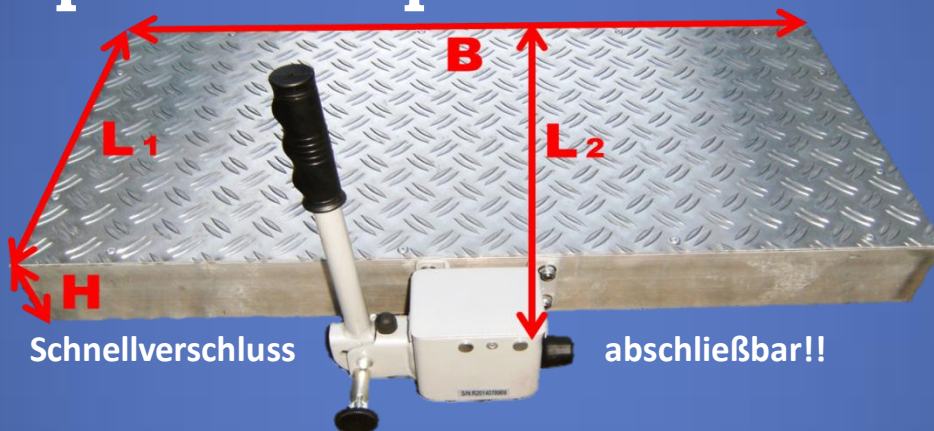

**Kompromisse beim Reisegepäck,  
das war Gestern!!**

**Die Lösung: Transport-Plattform  
plus Transportbox**

jetzt **NEU!**

Maße in mm: B = 800; L1 = 400; L2 = 530; H = 90 ;  
Maße Alu-Box in mm: B = 780; L = 380; H = 380  
Volumen: 90 = Liter / Gesamtgewicht: 10 kg

**VK-Preise inkl. MwSt.**

- ❖ Plattform wie abgebildet und beschrieben 290.- €
- ❖ System (Plattform & Alu-Box) komplett montiert , mit Haltegriffen und 2 Schlössern 420.- €